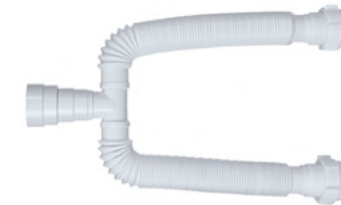

TUBO EXTENSIVO DUPLO

CÓDIGO	BITOLA	COR	UNIDADE	EMBALAGEM
VTED720	Ø2*50x720mm	Branco	Peças	30